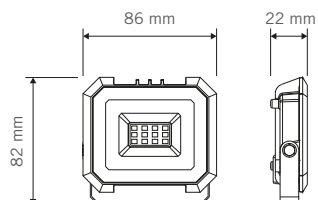

## Proyectores LED con Bracket

720249	Proyector LED con Bracket 10W 3000K
720250	Proyector LED con Bracket 10W 6500K
720251	Proyector LED con Bracket 20W 3000K
720252	Proyector LED con Bracket 20W 6500K
720253	Proyector LED con Bracket 30W 3000K
720254	Proyector LED con Bracket 30W 6500K
720255	Proyector LED con Bracket 50W 3000K
720256	Proyector LED con Bracket 50W 6500K
720257	Proyector LED con Bracket 100W 3000K
720258	Proyector LED con Bracket 100W 6500K
720259	Proyector LED con Bracket 150W 6500K
720260	Proyector LED con Bracket 200W 6500K
720261	Bracket + Soporte para 4 Proyectores de 50W
720262	Bracket + Soporte para 4 Proyectores de 100W
720263	Bracket + Soporte para 4 Proyectores de 150W
720264	Bracket + Soporte para 4 Proyectores de 200W
720265	Unión estanca para Proyectores IP66

### CARACTERÍSTICAS TÉCNICAS

Cód. del producto	720249 720250	720251 720252	720253 720254	720255 720256	720257 720258	720259	720260
Potencia	10W	20W	30W	50W	100W	150W	200W
Flujo luminoso	800 lm	1.600 lm	3.000 lm	5.000 lm	10.000 lm	15.000 lm	20.000 lm
Tensión	100-277V						
Frecuencia	50/60Hz						
Eficiencia	80 lm/W			100 lm/W			
Factor de potencia	>0.9						
CRI (Ra)	>70						
Temp. de color	3000K 6500K	3000K 6500K	3000K 6500K	3000K 6500K	3000K 6500K	6500K	6500K
Grado de protección	IP65						
THD	<20%						
Vida estimada	30.000 h						
Dimerizable	NO						
Ángulo del haz luminoso	110°						
Temp. de trabajo	-20 ~ 45 °C						
Temperatura de almacenaje	-20 ~ 60 °C						
Humedad relativa de funcionamiento	10 ~ 90 %						
Garantía	3 años						

**DIMENSIONES**

720249 / 720250 - Modelo 10W

720251 / 720252 - Modelo 20W

720253 / 720254 - Modelo 30W

720255 / 720256 - Modelo 50W

720257 / 720258 - Modelo 100W

720259 - Modelo 150W

720260 - Modelo 200W