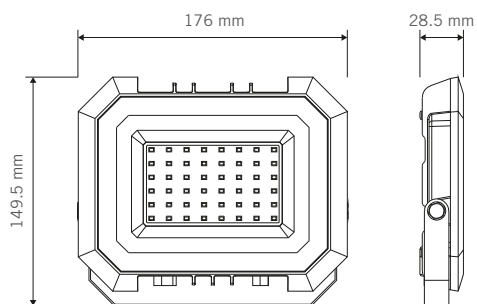

### CARACTERÍSTICAS TÉCNICAS

Cód. del producto	720249 720250	720251 720252	720253 720254	720255 720256	720257 720258	720259	720260
Potencia	10W	20W	30W	50W	100W	150W	200W
Flujo luminoso	800 lm	1.600 lm	3.000 lm	5.000 lm	10.000 lm	15.000 lm	20.000 lm
Tensión	100-277V						
Frecuencia	50/60Hz						
Eficiencia	80 lm/W			100 lm/W			
Factor de potencia	>0.9						
CRI (Ra)	>70						
Temp. de color	3000K 6500K	3000K 6500K	3000K 6500K	3000K 6500K	3000K 6500K	6500K	6500K
Grado de protección	IP65						
THD	<20%						
Vida estimada	30.000 h						
Dimerizable	NO						
Ángulo del haz luminoso	110°						
Temp. de trabajo	-20 ~ 45 °C						
Temperatura de almacenaje	-20 ~ 60 °C						
Humedad relativa de funcionamiento	10 ~ 90 %						
Garantía	3 años						

**DIMENSIONES**

720249 / 720250 - Modelo 10W

720251 / 720252 - Modelo 20W

720253 / 720254 - Modelo 30W

720255 / 720256 - Modelo 50W

720257 / 720258 - Modelo 100W

720259 - Modelo 150W

720260 - Modelo 200W