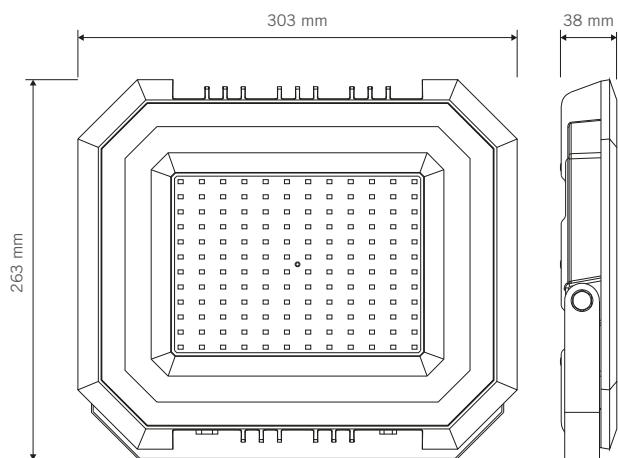

### CARACTERÍSTICAS TÉCNICAS

Cód. del producto	720249 720250	720251 720252	720253 720254	720255 720256	720257 720258	720259	720260
Potencia	10W	20W	30W	50W	100W	150W	200W
Flujo luminoso	800 lm	1.600 lm	3.000 lm	5.000 lm	10.000 lm	15.000 lm	20.000 lm
Tensión	100-277V						
Frecuencia	50/60Hz						
Eficiencia	80 lm/W			100 lm/W			
Factor de potencia	>0.9						
CRI (Ra)	>70						
Temp. de color	3000K 6500K	3000K 6500K	3000K 6500K	3000K 6500K	3000K 6500K	6500K	6500K
Grado de protección	IP65						
THD	<20%						
Vida estimada	30.000 h						
Dimerizable	NO						
Ángulo del haz luminoso	110°						
Temp. de trabajo	-20 ~ 45 °C						
Temperatura de almacenaje	-20 ~ 60 °C						
Humedad relativa de funcionamiento	10 ~ 90 %						
Garantía	3 años						

**DIMENSIONES**

720249 / 720250 - Modelo 10W

720251 / 720252 - Modelo 20W

720253 / 720254 - Modelo 30W

720255 / 720256 - Modelo 50W

720257 / 720258 - Modelo 100W

720259 - Modelo 150W

720260 - Modelo 200W