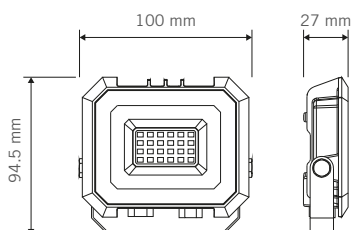

## Proyectores LED con Bracket

720249	Proyector LED con Bracket 10W 3000K
720250	Proyector LED con Bracket 10W 6500K
720251	Proyector LED con Bracket 20W 3000K
720252	Proyector LED con Bracket 20W 6500K
720253	Proyector LED con Bracket 30W 3000K
720254	Proyector LED con Bracket 30W 6500K
720255	Proyector LED con Bracket 50W 3000K
720256	Proyector LED con Bracket 50W 6500K
720257	Proyector LED con Bracket 100W 3000K
720258	Proyector LED con Bracket 100W 6500K
720259	Proyector LED con Bracket 150W 6500K
720260	Proyector LED con Bracket 200W 6500K
720261	Bracket + Soporte para 4 Proyectores de 50W
720262	Bracket + Soporte para 4 Proyectores de 100W
720263	Bracket + Soporte para 4 Proyectores de 150W
720264	Bracket + Soporte para 4 Proyectores de 200W
720265	Unión estanca para Proyectores IP66

### CARACTERÍSTICAS TÉCNICAS

Cód. del producto	720249 720250	720251 720252	720253 720254	720255 720256	720257 720258	720259	720260
Potencia	10W	20W	30W	50W	100W	150W	200W
Flujo luminoso	800 lm	1.600 lm	3.000 lm	5.000 lm	10.000 lm	15.000 lm	20.000 lm
Tensión	100-277V						
Frecuencia	50/60Hz						
Eficiencia	80 lm/W			100 lm/W			
Factor de potencia	>0.9						
CRI (Ra)	>70						
Temp. de color	3000K 6500K	3000K 6500K	3000K 6500K	3000K 6500K	3000K 6500K	6500K	6500K
Grado de protección	IP65						
THD	<20%						
Vida estimada	30.000 h						
Dimerizable	NO						
Ángulo del haz luminoso	110°						
Temp. de trabajo	-20 ~ 45 °C						
Temperatura de almacenaje	-20 ~ 60 °C						
Humedad relativa de funcionamiento	10 ~ 90 %						
Garantía	3 años						

**DIMENSIONES**

720249 / 720250 - Modelo 10W

720251 / 720252 - Modelo 20W

720253 / 720254 - Modelo 30W

720255 / 720256 - Modelo 50W

720257 / 720258 - Modelo 100W

720259 - Modelo 150W

720260 - Modelo 200W