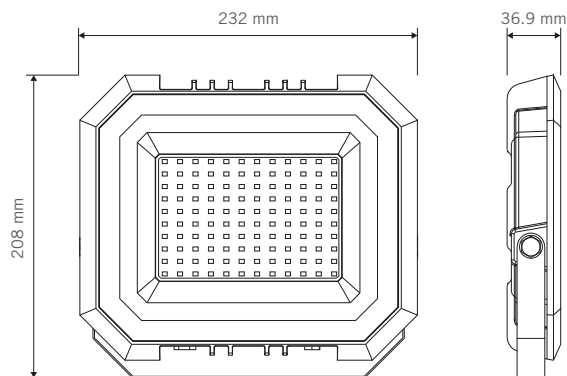

### CARACTERÍSTICAS TÉCNICAS

Cód. del producto	720249 720250	720251 720252	720253 720254	720255 720256	720257 720258	720259	720260
Potencia	10W	20W	30W	50W	100W	150W	200W
Flujo luminoso	800 lm	1.600 lm	3.000 lm	5.000 lm	10.000 lm	15.000 lm	20.000 lm
Tensión	100-277V						
Frecuencia	50/60Hz						
Eficiencia	80 lm/W			100 lm/W			
Factor de potencia	>0.9						
CRI (Ra)	>70						
Temp. de color	3000K 6500K	3000K 6500K	3000K 6500K	3000K 6500K	3000K 6500K	6500K	6500K
Grado de protección	IP65						
THD	<20%						
Vida estimada	30.000 h						
Dimerizable	NO						
Ángulo del haz luminoso	110°						
Temp. de trabajo	-20 ~ 45 °C						
Temperatura de almacenaje	-20 ~ 60 °C						
Humedad relativa de funcionamiento	10 ~ 90 %						
Garantía	3 años						

**DIMENSIONES**

720249 / 720250 - Modelo 10W

720251 / 720252 - Modelo 20W

720253 / 720254 - Modelo 30W

720255 / 720256 - Modelo 50W

720257 / 720258 - Modelo 100W

720259 - Modelo 150W

720260 - Modelo 200W