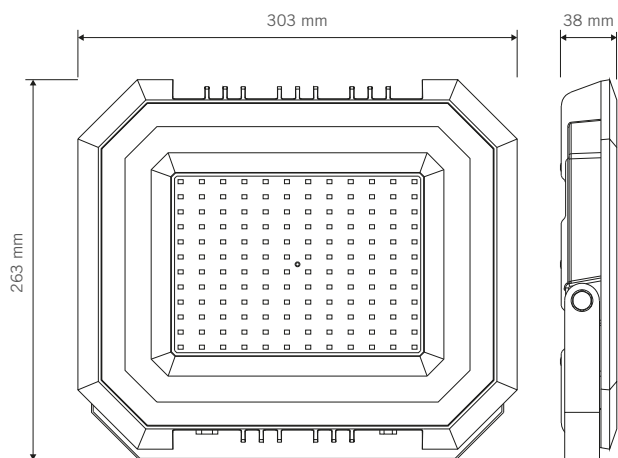

### CARACTERÍSTICAS TÉCNICAS

Cód. del producto	720249 720250	720251 720252	720253 720254	720255 720256	720257 720258	720259	720260
Potencia	10W	20W	30W	50W	100W	150W	200W
Flujo luminoso	800 lm	1.600 lm	3.000 lm	5.000 lm	10.000 lm	15.000 lm	20.000 lm
Tensión	100-277V						
Frecuencia	50/60Hz						
Eficiencia	80 lm/W			100 lm/W			
Factor de potencia	>0.9						
CRI (Ra)	>70						
Temp. de color	3000K 6500K	3000K 6500K	3000K 6500K	3000K 6500K	3000K 6500K	6500K	6500K
Grado de protección	IP65						
THD	<20%						
Vida estimada	30.000 h						
Dimerizable	NO						
Ángulo del haz luminoso	110°						
Temp. de trabajo	-20 ~ 45 °C						
Temperatura de almacenaje	-20 ~ 60 °C						
Humedad relativa de funcionamiento	10 ~ 90 %						
Garantía	3 años						

**DIMENSIONES**

720249 / 720250 - Modelo 10W

720251 / 720252 - Modelo 20W

720253 / 720254 - Modelo 30W

720255 / 720256 - Modelo 50W

720257 / 720258 - Modelo 100W

720259 - Modelo 150W

720260 - Modelo 200W