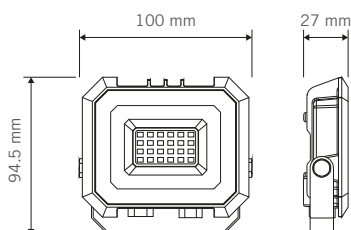

## Proyectores LED con Bracket

720249	Proyector LED 10W 3000K
720250	Proyector LED 10W 6500K
720251	Proyector LED 20W 3000K
720252	Proyector LED 20W 6500K
720253	Proyector LED 30W 3000K
720254	Proyector LED 30W 6500K
720255	Proyector LED 50W 3000K
720256	Proyector LED 50W 6500K
720257	Proyector LED 100W 3000K
720258	Proyector LED 100W 6500K
720259	Proyector LED 150W 6500K
720260	Proyector LED 200W 6500K
720261	Bracket + Soporte para 4 Proyectores de 50W
720262	Bracket + Soporte para 4 Proyectores de 100W
720263	Bracket + Soporte para 4 Proyectores de 150W
720264	Bracket + Soporte para 4 Proyectores de 200W
720265	Unión estanca para Proyectores IP66

### CARACTERÍSTICAS TÉCNICAS

Cód. del producto	720249 720250	720251 720252	720253 720254	720255 720256	720257 720258	720259	720260
Potencia	10W	20W	30W	50W	100W	150W	200W
Flujo luminoso	800 lm	1.600 lm	3.000 lm	5.000 lm	10.000 lm	15.000 lm	20.000 lm
Tensión	100-277V						
Frecuencia	50/60Hz						
Eficiencia	80 lm/W			100 lm/W			
Factor de potencia	>0.9						
CRI (Ra)	>70						
Temp. de color	3000K 6500K	3000K 6500K	3000K 6500K	3000K 6500K	3000K 6500K	6500K	6500K
Grado de protección	IP65						
THD	<20%						
Vida estimada	30.000 h						
Dimerizable	NO						
Ángulo del haz luminoso	110°						
Temp. de trabajo	-20 ~ 45 °C						
Temperatura de almacenaje	-20 ~ 60 °C						
Humedad relativa de funcionamiento	10 ~ 90 %						
Garantía	3 años						

**DIMENSIONES**

720249 / 720250 - Modelo 10W

720251 / 720252 - Modelo 20W

720253 / 720254 - Modelo 30W

720255 / 720256 - Modelo 50W

720257 / 720258 - Modelo 100W

720259 - Modelo 150W

720260 - Modelo 200W