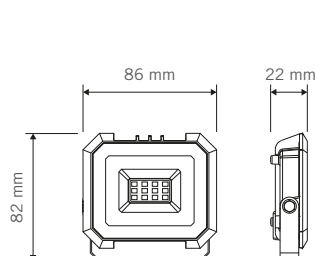

## Proyectores LED con Bracket

720249	Proyector LED 10W 3000K
720250	Proyector LED 10W 6500K
720251	Proyector LED 20W 3000K
720252	Proyector LED 20W 6500K
720253	Proyector LED 30W 3000K
720254	Proyector LED 30W 6500K
720255	Proyector LED 50W 3000K
720256	Proyector LED 50W 6500K
720257	Proyector LED 100W 3000K
720258	Proyector LED 100W 6500K
720259	Proyector LED 150W 6500K
720260	Proyector LED 200W 6500K
720261	Bracket + Soporte para 4 Proyectores de 50W
720262	Bracket + Soporte para 4 Proyectores de 100W
720263	Bracket + Soporte para 4 Proyectores de 150W
720264	Bracket + Soporte para 4 Proyectores de 200W
720265	Unión estanca para Proyectores IP66

### CARACTERÍSTICAS TÉCNICAS

Cód. del producto	720249 720250	720251 720252	720253 720254	720255 720256	720257 720258	720259	720260
Potencia	10W	20W	30W	50W	100W	150W	200W
Flujo luminoso	800 lm	1.600 lm	3.000 lm	5.000 lm	10.000 lm	15.000 lm	20.000 lm
Tensión	100-277V						
Frecuencia	50/60Hz						
Eficiencia	80 lm/W			100 lm/W			
Factor de potencia	>0.9						
CRI (Ra)	>70						
Temp. de color	3000K 6500K	3000K 6500K	3000K 6500K	3000K 6500K	3000K 6500K	6500K	6500K
Grado de protección	IP65						
THD	<20%						
Vida estimada	30.000 h						
Dimerizable	NO						
Ángulo del haz luminoso	110°						
Temp. de trabajo	-20 ~ 45 °C						
Temperatura de almacenaje	-20 ~ 60 °C						
Humedad relativa de funcionamiento	10 ~ 90 %						
Garantía	3 años						

**DIMENSIONES**

720249 / 720250 - Modelo 10W

720251 / 720252 - Modelo 20W

720253 / 720254 - Modelo 30W

720255 / 720256 - Modelo 50W

720257 / 720258 - Modelo 100W

720259 - Modelo 150W

720260 - Modelo 200W