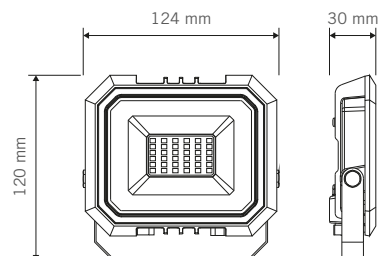

### CARACTERÍSTICAS TÉCNICAS

Cód. del producto	720249 720250	720251 720252	720253 720254	720255 720256	720257 720258	720259	720260
Potencia	10W	20W	30W	50W	100W	150W	200W
Flujo luminoso	800 lm	1.600 lm	3.000 lm	5.000 lm	10.000 lm	15.000 lm	20.000 lm
Tensión	100-277V						
Frecuencia	50/60Hz						
Eficiencia	80 lm/W			100 lm/W			
Factor de potencia	>0.9						
CRI (Ra)	>70						
Temp. de color	3000K 6500K	3000K 6500K	3000K 6500K	3000K 6500K	3000K 6500K	6500K	6500K
Grado de protección	IP65						
THD	<20%						
Vida estimada	30.000 h						
Dimerizable	NO						
Ángulo del haz luminoso	110°						
Temp. de trabajo	-20 ~ 45 °C						
Temperatura de almacenaje	-20 ~ 60 °C						
Humedad relativa de funcionamiento	10 ~ 90 %						
Garantía	3 años						

**DIMENSIONES**

720249 / 720250 - Modelo 10W

720251 / 720252 - Modelo 20W

720253 / 720254 - Modelo 30W

720255 / 720256 - Modelo 50W

720257 / 720258 - Modelo 100W

720259 - Modelo 150W

720260 - Modelo 200W