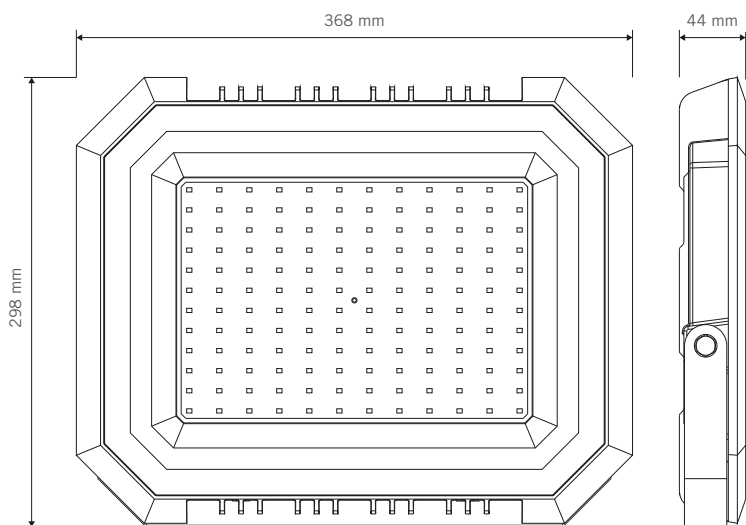

### CARACTERÍSTICAS TÉCNICAS

Cód. del producto	720249 720250	720251 720252	720253 720254	720255 720256	720257 720258	720259	720260
Potencia	10W	20W	30W	50W	100W	150W	200W
Flujo luminoso	800 lm	1.600 lm	3.000 lm	5.000 lm	10.000 lm	15.000 lm	20.000 lm
Tensión	100-277V						
Frecuencia	50/60Hz						
Eficiencia	80 lm/W			100 lm/W			
Factor de potencia	>0.9						
CRI (Ra)	>70						
Temp. de color	3000K 6500K	3000K 6500K	3000K 6500K	3000K 6500K	3000K 6500K	6500K	6500K
Grado de protección	IP65						
THD	<20%						
Vida estimada	30.000 h						
Dimerizable	NO						
Ángulo del haz luminoso	110°						
Temp. de trabajo	-20 ~ 45 °C						
Temperatura de almacenaje	-20 ~ 60 °C						
Humedad relativa de funcionamiento	10 ~ 90 %						
Garantía	3 años						

**DIMENSIONES**

720249 / 720250 - Modelo 10W

720251 / 720252 - Modelo 20W

720253 / 720254 - Modelo 30W

720255 / 720256 - Modelo 50W

720257 / 720258 - Modelo 100W

720259 - Modelo 150W

720260 - Modelo 200W