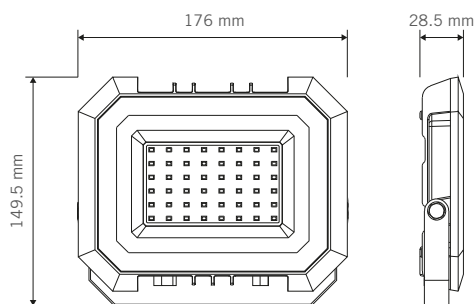

### CARACTERÍSTICAS TÉCNICAS

Cód. del producto	720249 720250	720251 720252	720253 720254	720255 720256	720257 720258	720259	720260
Potencia	10W	20W	30W	50W	100W	150W	200W
Flujo luminoso	800 lm	1.600 lm	3.000 lm	5.000 lm	10.000 lm	15.000 lm	20.000 lm
Tensión	100-277V						
Frecuencia	50/60Hz						
Eficiencia	80 lm/W			100 lm/W			
Factor de potencia	>0.9						
CRI (Ra)	>70						
Temp. de color	3000K 6500K	3000K 6500K	3000K 6500K	3000K 6500K	3000K 6500K	6500K	6500K
Grado de protección	IP65						
THD	<20%						
Vida estimada	30.000 h						
Dimerizable	NO						
Ángulo del haz luminoso	110°						
Temp. de trabajo	-20 ~ 45 °C						
Temperatura de almacenaje	-20 ~ 60 °C						
Humedad relativa de funcionamiento	10 ~ 90 %						
Garantía	3 años						

**DIMENSIONES**

720249 / 720250 - Modelo 10W

720251 / 720252 - Modelo 20W

720253 / 720254 - Modelo 30W

720255 / 720256 - Modelo 50W

720257 / 720258 - Modelo 100W

720259 - Modelo 150W

720260 - Modelo 200W